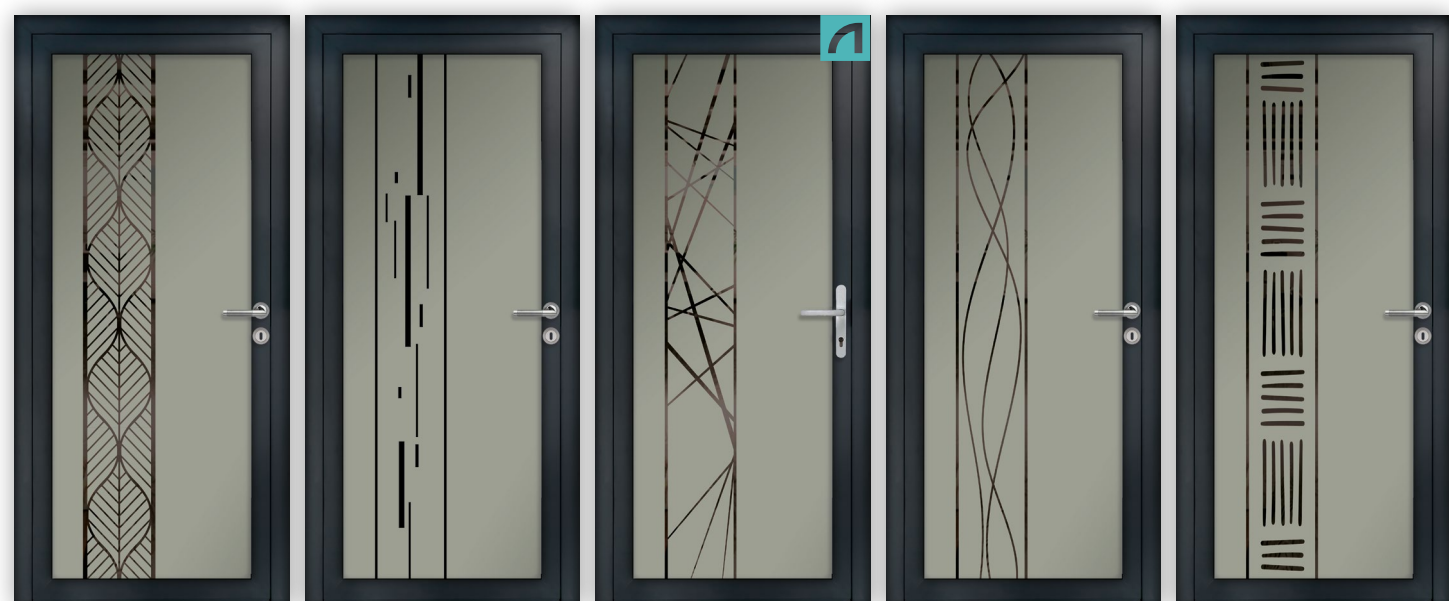

Toute cette gamme existe en version **PPU**, avec des motifs **prints** sans transparence.
(Dépoli sablé sur verre trempé dépoli acide, motif print, pas de transparence)

	COMPOSITION DOUBLE VITRAGE	TRANSPARENCE	INTERCALAIRE
	De 24 à 34 mm	Fond Sablé	Matériau
VE	G4 Clair trempé (sablé) / Argon - Alu noir / 44/2 FE	Fond sablé, motif transparent	Aluminium Noir
ML	G4 Dépoli acide trempé (sablé) / Argon - Alu noir / 44/2 FE	Fond sablé, motif dépoli acide	Aluminium Noir
PPU	G4 Dépoli acide trempé (print) / Argon - Alu noir / 44/2 FE	Motif print approchant RAL 7016	Aluminium Noir

NOUVELLE GAMME - 20 PANNEAUX EN VERRE TREMPÉ SABLÉ

À CHAQUE PORTE, SON CARACTÈRE.

VÉGÉTAL

01 02 03 04 05

VERTICAL

01 02 03 04 05

Les modèles sont présentés en vue extérieure.

Tous les panneaux et fixes présentés ci-dessous ont des motifs **transparents**.

(Dépoli sablé sur verre trempé clair, motif transparent)

HORIZONTAL

01 02 03 04 05

SCULPTURAL

01 02 03 04 05

Toute cette gamme existe en version **ML**, avec des motifs **opaques** sans transparence.

Toute cette gamme existe en version **PPU**, avec des motifs **prints** sans transparence.