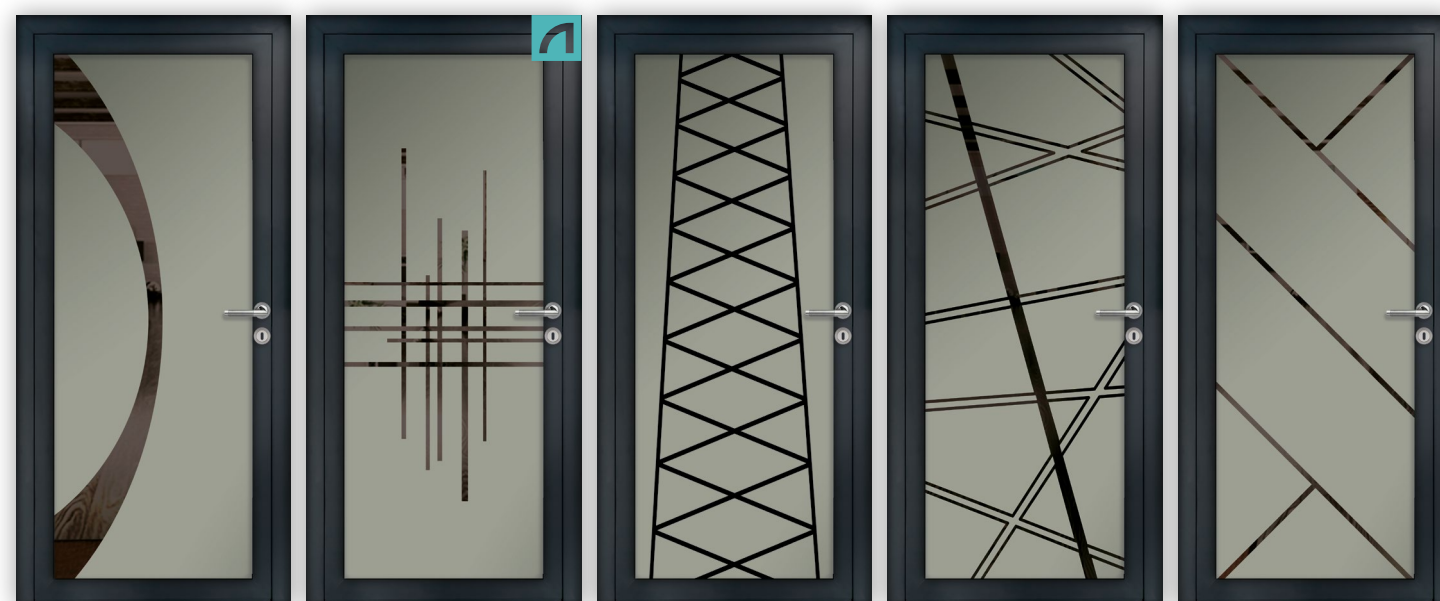

Toute cette gamme existe en version **PPU**, avec des motifs **prints** sans transparence.
(Dépoli sablé sur verre trempé dépoli acide, motif print, pas de transparence)

	COMPOSITION DOUBLE VITRAGE	TRANSPARENCE	INTERCALAIRE
	De 24 à 34 mm	Fond Sablé	Matériau
VE	G4 Clair trempé (sablé) / Argon - Alu noir / 44/2 FE	Fond sablé, motif transparent	Aluminium Noir
ML	G4 Dépoli acide trempé (sablé) / Argon - Alu noir / 44/2 FE	Fond sablé, motif dépoli acide	Aluminium Noir
PPU	G4 Dépoli acide trempé (print) / Argon - Alu noir / 44/2 FE	Motif print approchant RAL 7016	Aluminium Noir

NOUVELLE GAMME - 20 PANNEAUX EN VERRE TREMPÉ SABLÉ

À CHAQUE PORTE, SON CARACTÈRE.

VÉGÉTAL

01 02 03 04 05

VERTICAL

01 02 03 04 05

Les modèles sont présentés en vue extérieure.

Tous les panneaux et fixes présentés ci-dessous ont des motifs **transparents**.

(Dépoli sablé sur verre trempé clair, motif transparent)

HORIZONTAL

01 02 03 04 05

SCULPTURAL

01 02 03 04 05

Toute cette gamme existe en version **ML**, avec des motifs **opaques** sans transparence.

Toute cette gamme existe en version **PPU**, avec des motifs **prints** sans transparence.